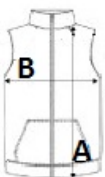

ROZMĚRY (CM)

	S	M	L	XL	2XL	3XL	4XL
Ks.	10	10	10	10	10	10	10
Délka (A)	72	74	76	78	80	82	84
Šířka přes prsa (B)	52	55	58	61	64	67	70

BARVY:

Fluorescent Yellow	Aqua Blue	Black	Bottle Green	Camel	Chocolate
Dark Royal Blue	Kelly Green	Marl Green	Marl Grey	Navy	Red
Titanium	White				