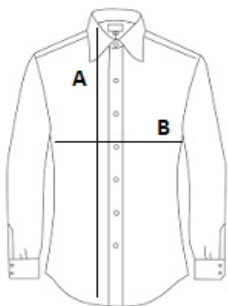

## POPIS

115 g/m<sup>2</sup>

100 % bavlněný mikro kepr

Tkanina nevyžadující žehlení

Měkký límec

Barevně sladěné knoflíky

Nastavitelné zkosené manžety s légou a 3 knoflíky

Zapošité švy

## ROZMĚRY (CM)

	XS	S	M	L	XL	2XL	3XL	4XL
Ks./	12	12	12	12	12	12	12	12
Délka (A)	63.70	65.25	66.80	68.75	70.70	72.65	74.55	76.50
Šířka přes prsa (B)	46	48	50	53	56	59	62	65
Délka rukávu (měřená od středu zad) (C)	49	50	51	52.10	53.25	54.35	55.50	56.60