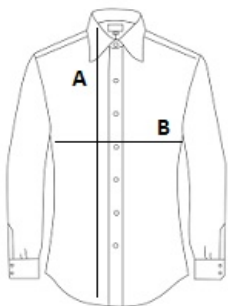

BARVY:

Black
 Bright Sky
 White
 Zinc