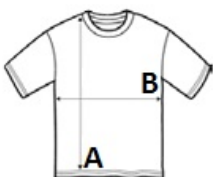

KA679 RECORD - FLEECE LINED BODYWARMER

KARIBAN

POPIS

100 % polyamidová vnější vrstva

Akrylová úprava

Podšívka z 100% polyesterového flísu

Zapínání na zip po celé délce

2 vnější kapsy

Přístup na zip pro ozdobení

Velikosti XS a 4XL k dispozici pouze v černé/šedé, tmavě šedé/černé, námořnické modré/šedé a červené/šedé

Navrhovaná dekorace:

Výšivka

Země původu:

China

2025: s. 330

2024: s. 593

ROZMĚRY (CM)

	S	M	L	XL	2XL	3XL
Ks.	25	25	25	25	25	25
Délka (A)	66.50	68.50	70.50	73.25	76	78.75
Šířka přes prsa (B)	55	58	61	65	69	73

BARVY:

Black/Grey Dark Grey/Black Navy/Grey