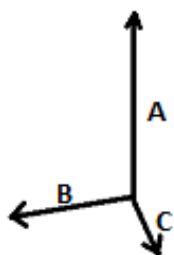

Země původu:

China

2025: s. 480

2024: s. 769

ROZMĚRY (CM)

	U
Ks./📦	20
Délka (B)	50
Šířka (B)	27
Tloušťka (C)	21

BARVY:

Black
 Burnt Lime/Black
 Red/Black
 Royal Blue/Light Grey