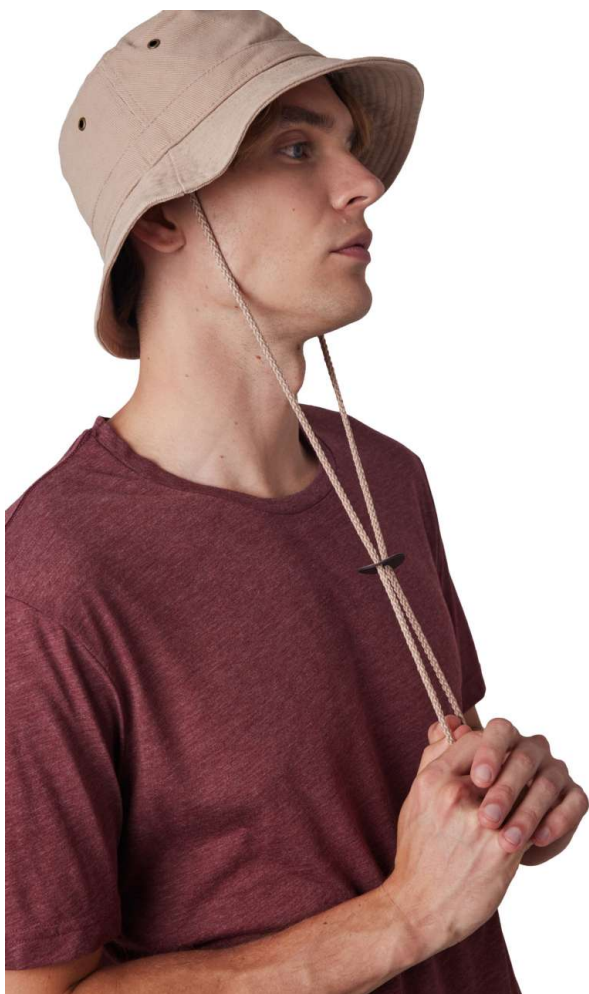

KP047 BAROUDEUR - BUCKET HAT

POPIS

350 g/m²

100 % česaný bavlněný kepr

Detaily s prošíáním

Vyztužená vložka na vnitřní straně čepice

Regulátor velikosti koženým pruhem

4 kovová větrací očka

Země původu:

China

2025: s. 427

2024: s. 715

ROZMĚRY (CM)

	U
Ks./📦	100
Obvod	60

BARVY:

■ Beige