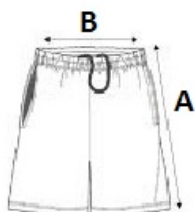

Dvojitě stehování lemu

Navrhovaná dekorace:

Sublimace

Země původu:

Bangladesh

2025: s. 291

2024: s. 547

ROZMĚRY (CM)

	XS	S	M	L	XL
Ks./📦	50	50	50	50	50
Šířka přes pas (B)	31	34	37	40	43
Vnitřní šev (A)	12.25	13.25	14.25	15.25	16.25
Vnější šev (A)	33.75	35.25	36.75	38.25	39.75
Šířka přes bedra	42	45	48	51	54

BARVY:

■ Sporty Red
 ■ Sporty Royal Blue
 White
 ■ Black
 ■ Sporty Navy