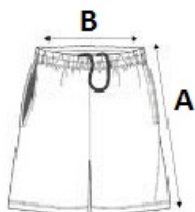

PA161 KID'S BASKET BALL SHORTS **Outlet**

PROACT.®

POPIS

150 g/m²

100 % polyester

Pružný pas se šňůrkou

Kontrastní lemování na předním a zadním proší

Úprava na lemu dvojitou jehlou

Země původu:

China

ROZMĚRY (CM)

	4/6	6/8	8/10	10/12	12/14
Ks./🌀	25	25	25	25	25
Šířka přes pas (B)		30	31	32	33
Vnější šev (A)		37	41	45	49
Šířka přes bedra		40	42	44	46

BARVY:

■ Dark Kelly Green
 ■ Orange
 ■ Sporty Navy
 ■ Sporty Red
 ■ Sporty Royal Blue
 ■ Sporty Yellow
 White