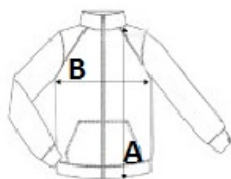

## ROZMĚRY (CM)

	XS	S	M	L	XL	2XL	3XL	4XL
Ks.	5	5	5	5	5	5	5	5
Délka (A)	88	90	92	94	96	98	100.75	102.75
Šířka přes prsa (B)	55	58	61	64	67	70	74	77
Délka rukávu (měřená od středu zad) (C)	64	66	68	70	72	74	76.25	78.25