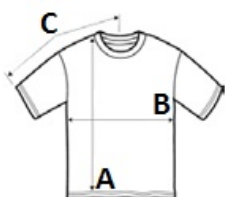

Navrhovaná dekorace:

Sublimace

Země původu:

Bangladesh, Pakistan

2025: s. 290

2024: s. 546

ROZMĚRY (CM)

	S	M	L	XL	2XL	3XL
Ks.	50	50	50	50	50	50
Délka (A)	71	73	75	77	79	81
Šířka přes prsa (B)	50	53	56	59	62	65
Délka rukávu (měřená od středu zad) (C)	22.50	23.25	24	24.75	25.50	26.25