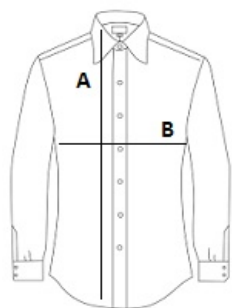

## POPIS

130 g/m<sup>2</sup>

100 % bavlna

Keprová tkanina

Snadná péče (Snadné ošetření)

Dvojitá nit 80x2 špičkové kvality

Horní zadní díl

Skrytá knoflíková léga

## ROZMĚRY (CM)

	XS	S	M	L	XL	2XL	3XL
Ks.	25	25	25	25	25	25	25
Délka (A)	68	70	72	74	76	78	80
Šířka přes prsa (B)	46.50	49.50	52.50	55.50	58.50	61.50	64.50
Délka rukávu (měřená od středu zad) (C)	59	60	61	62	63	64	65