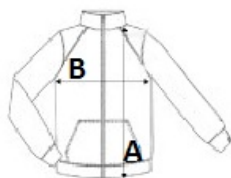

ROZMĚRY (CM)

	3/4	5/6	7/8	9/10	11/12	32	34
Ks.	20	20	20	20	20	20	20
Délka (A)	43	45.50	48	52	56	60	64
Šířka přes prsa (B)	35.50	38	40.50	43	45.50	48	50.50
Délka rukávu (měřená od středu zad) (C)	38	41.50	46	50.50	55	59.50	64