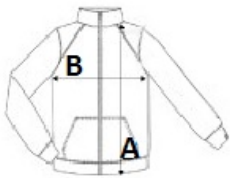

Special Features

Fleece cuffs

Adjustable shockcord hem

2 zipped lower pockets

Navrhovaná dekorace:

Výšivka

Země původu:

Bangladesh

ROZMĚRY (CM)

	S	M	L	XL	2XL	3XL	4XL
Ks./📦	16	16	16	16	16	16	16
Délka (A)	69	69	71	71	74	74	0
Šířka přes prsa (B)	49	53	57	61	66	70	0
Délka rukávu (měřená od středu zad) (C)	62	63	64	65	66	67	0

BARVY:

Black