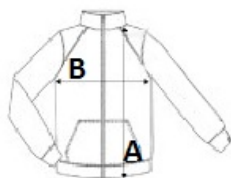

RETRF570 CLASSIC - FULL ZIP FLEECE **Outlet**
REGATTA
 PROFESSIONAL

SYMMETRY

POPIS

 250 g/m²
Fabric Information

 250 series Symmetry fleece
 1 side brushed, 1 side anti pill

Special Features

 Fleece cuffs
 2 zipped lower pockets
 Adjustable shockcord hem

Země původu:

Bangladesh

ROZMĚRY (CM)

	S	M	L	XL	2XL	3XL	4XL
Ks./🌀	16	16	16	16	16	16	16
Délka (A)	66	69	71	71	74	74	0
Šířka přes prsa (B)	50.50	54.50	58.50	62.50	67.50	71.50	0
Délka rukávu (měřená od středu zad) (C)	64	65	66	67	68	69	0