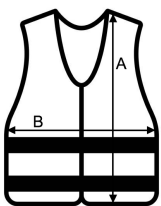

Centre front zip

7 Pockets for added storage.

ID Pocket

2 Radio loops

D-ring attachment

Navrhovaná dekorace:

Výšivka, Tepelný lis

Země původu:

China

ROZMĚRY (CM)

	S	M	L	XL	2XL	3XL
Ks./📦	50	50	50	50	50	50
A	75	75	75	75	75	75
B	116	120	124	132	136	140

BARVY:

	Orange		Orange/Navy		Yellow		Yellow/Black		Yellow/Navy		Yellow/Orange
	Yellow/Royal Blue										