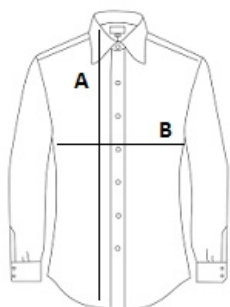

SO01427 SOL'S BLAKE WOMEN - LONG SLEEVE STRETCH SHIRT

SOL'S
the fair spirit

POPIS

120 g/m²

Kvalita

97 % bavlna, 3 % elastan

Styl

Přiléhavý střih

Bangladesh

2025: s. 129

2024: s. 329

ROZMĚRY (CM)

	XS	S	M	L	XL	2XL
Ks./	20	20	20	20	20	20
Délka (A)	65	66	67	68	69	70
Šířka přes prsa (B)	41	44	47	48	50	52

BARVY:

Light Blue
 Black
 White