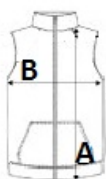

ROZMĚRY (CM)

	S	M	L	XL	2XL	3XL
Ks./☐	10	10	10	10	10	10
Délka (A)	66	67	68	69	72	74
Šířka přes prsa (B)	53	56	59	62	65	68

BARVY:

Army
 Black
 Charcoal Grey
 French Navy