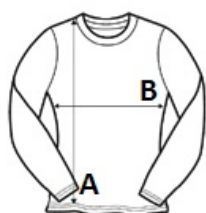

#### Styl

Vyztužení lemem na krku

Elastanový kulatý žebrovaný límec

Nízký průkrčník

Vypasovaný střih

Manžety bez žebrování

Ušito podle střihu

#### ROZMĚRY (CM)

	S	M	L	XL	2XL
Ks./📦	50	50	50	50	50
Délka (A)	60	62	64	66	68
Šířka přes prsa (B)	40	43	46	49	52