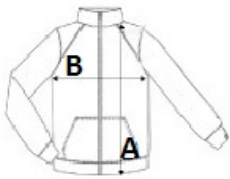

PA347 ADULT TRACKSUIT TOP **Outlet**

PROACT.®

HAUPT-EIGENSCHAFTEN

210 g/m²
 100% polyester tricot
 Zip fastening
 Contrasting chest yoke
 2 zipped side pockets
 Elasticated cuffs and hem
 Modern slim fit

Ursprungsland:

Bangladesh, Pakistan

GRÖSSENANGABE (CM)

	S	M	L	XL	2XL	3XL	4XL
Stck./📦	25	25	25	25	25	25	25
Körperlänge	70	72	74	76	78	80	82
Brustweite (B)	52	55	58	61	64	67	70
Ärmellänge hinten Mitte (C)	65.50	67	68.50	70	71.50	73	74.50