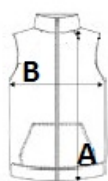

GRÖSSENANGABE (CM)

	XS	S	M	L	XL	2XL	3XL
Stck./📦	16	16	16	16	16	16	16
Körperlänge	0	61	64	64	66	66	66
Brustweite (B)	0	46	48	51	53	56	58

FARBEN:

All Black
 Classic Red
 Marl Grey/Black
 Oxford Blue