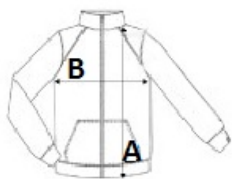

Ton-in-Ton Finishing an Ärmeln und Saum

Dekorationsvorschläge:

Stickerei

Ursprungsland:

China, Cambodia

2025: s. 340

2024: s. 630

**GRÖSSENANGABE (CM)**

	S	M	L	XL	2XL
Stck./☒	10	10	10	10	10
Körperlänge	60	62	64	66	68
Brustweite (B)	50	52	54	56	58

**FARBEN:**

Metal Grey
 Red
 Black
 Navy