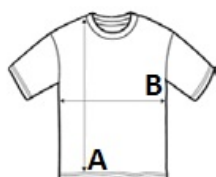

**Stil**

Rundhals

Nackenband

Fitted Cut

Schlauchware

**Ursprungsland:**

Bangladesh

📅 2025: **s. 18**📅 2024: **s. 10****GRÖSSENANGABE (CM)**

	<b>S</b>	<b>M</b>	<b>L</b>	<b>XL</b>	<b>2XL</b>
<b>Stck./📦</b>	100	100	100	100	100
<b>Körperlänge</b>	61	63	65	67	69
<b>Brustweite (B)</b>	41	44	47	50	53

**FARBEN:**

Bottle Green
  Grey Melange
  Deep Black
  French Navy
  White