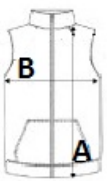

Aufbewahrungsbeutel

**Dekorationsvorschläge:**

Flex, Wärmepresse

**Ursprungsland:**

Bangladesh

2025: s. 324

2024: s. 598

**GRÖSSENANGABE (CM)**

	<b>S</b>	<b>M</b>	<b>L</b>	<b>XL</b>	<b>2XL</b>	<b>3XL</b>
<b>Stck./</b>	10	10	10	10	10	10
<b>Körperlänge</b>	66	67	68	69	72	74
<b>Brustweite (B)</b>	53	56	59	62	65	68

**FARBEN:**

Army
 Black
 Charcoal Grey
 French Navy