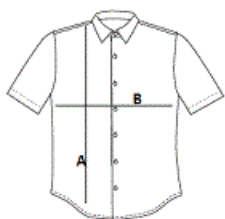

Kurzarm

Klassischer Kragen

Leiste mit 7 Knöpfen in harmonierendem Farbton

Brustabnäher

Dekorationsvorschläge:

Digitaldruck (DTF), Stickerei, Flex, Wärmepresse, Siebdruck

Ursprungsland:

Bangladesh

2025: s. 130

2024: s. 331

**GRÖSSENANGABE (CM)**

	XS	S	M	L	XL
Stck./	20	20	20	20	20
Körperlänge	64	65	66	67	68
Brustweite (B)	45	48	51	54	57

**FARBEN:**

Silver
 Sky Blue
 White