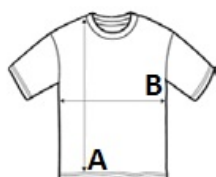

2 vanjska džepa

Pristup za dodavanje ukrasa s pomoću zatvarača

Veličine XS i 4XL dostupne su samo u kombinacijama crna/siva, tamnosiva/crna, tamnoplava/siva i crvena/siva

Predložena dekoracija:

Embroidery

Zemlja podrijetla:

China

2025: p. 330

2024: p. 593

SPECIFIKACIJA VELIČINE (CM)

	S	M	L	XL	2XL	3XL
Kom./	25	25	25	25	25	25
Duljina tijela (A)	66.50	68.50	70.50	73.25	76	78.75
Širina prsa (B)	55	58	61	65	69	73