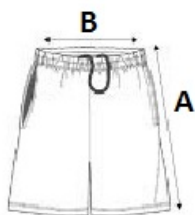

Elastičan pojas

Zemlja podrijetla:

Bangladesh

2025: p. 292

2024: p. 536

SPECIFIKACIJA VELIČINE (CM)

	XS	S	M	L	XL	2XL
Kom./📦	50	50	50	50	50	50
Širina struka (B)	31	34	37	40	43	46
Spoljašnji šav (A)	22.50	23.75	25	26.25	27.50	28.75
Širina kukova	46	49	52	55	58	61