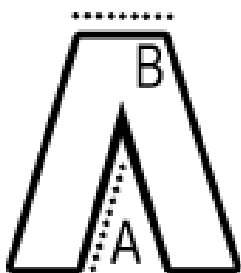

Embroidery, Heat transfer, Screen printing

Zemlja podrijetla:

China

2025: p. 240

2024: p. 473

SPECIFIKACIJA VELIČINE (CM)

	XS	S	M	L	XL	2XL
Kom./📦	24	24	24	24	24	24
Širina struka (B)	36	42	48	54	60	66
Unutrašnji šav (A)	77	77	77	77	77	77