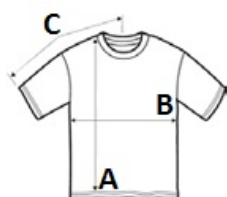

SPECIFIKACIJA VELIČINE (CM)

	XXS	XS	S	M	L	XL	2XL	3XL	4XL	5XL
Kom./	12	12	12	12	12	12	12	12	12	12
Duljina tijela (A)	70	71	72	72	73	74	75	76	77	78
Širina prsa (B)	44.50	47	49.50	52	54.50	57	60	63	66	69