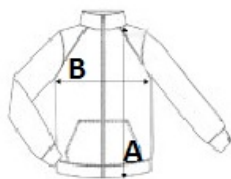

Visoki ovratnik, uzak kroj

Traka za porublivanje u boji tkanine na krajevima rukava i donjem dijelu

Predložena dekoracija:

Embroidery

Zemlja podrijetla:

China, Cambodia

2025: p. 340

2024: p. 630

SPECIFIKACIJA VELIČINE (CM)

	S	M	L	XL	2XL
Kom./📦	10	10	10	10	10
Duljina tijela (A)	60	62	64	66	68
Širina prsa (B)	50	52	54	56	58

BOJE:

Metal Grey
 Red
 Black
 Navy