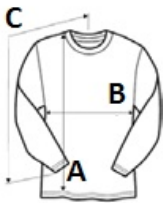

Származási ország:

Honduras

2024: 169. o.

**MÉRET JELLEMZŐK (CM)**

	S	M	L	XL	2XL
db/☺	36	36	36	36	36
Testhossz (A)	69	71	74	76	79
Mellbőség (B)	46	51	56	61	66
Ujjhossz (C)	83	88	91	95	98

**SZÍNEK:**

■ Heather Graphite ■ Heather Grey