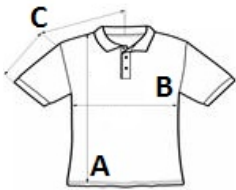

GI75800 DRYBLEND® ADULT DOUBLE PIQUÉ POLO **Outlet**

GILDAN®

FŐ TULAJDONSÁGOK

- 203 g/m²
- 203.0 g/m² (White 196.0 g/m²)
- 35% gyűrűs fonású pamut / 65% poliészter
- Eurofit - keskenyebb szabású váll és ujjak
- DryBlend® technológia: izzadságelvezető kialakítás
- Oldalvarrott oldalhasítékkal
- Kontúros szegélyű gallér és ujjvégek
- Vasalt címke
- Tisztán eldolgozott nyakkivágás, megerősített alsó résszel
- 2 színazonos gomb
- Dupla tűzésű derékrész

Javasolt Dekorálás:

Hímzés, Szitanyomás

Származási ország:

Honduras, Bangladesh

2024: 251. o.

MÉRET JELLEMZŐK (CM)

	S	M	L	XL	2XL	3XL	4XL	5XL
db/☉	36	36	36	36	36	36	12	12
Testhossz (A)	69	72	75	79	82	86	88	90
Mellbőség (B)	50	53	56	59	62	66	70	74
Ujjhossz (C)	44	47	49	52	54	57	60	62

SZÍNEK:

Black
 Red
 RS Sport Grey
 White