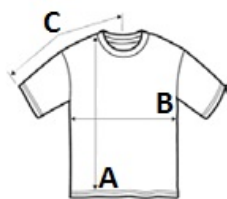

Simább nyomási felület a magas öltéssűrűségnek köszönhetően

Varrás nélküli, duplán tűzött 1,9 cm széles szegélyű nyakkivágás

Válltól-vállig pántos

Kitéphető címke

Modern klasszikus szabás, körkötött fazon - az XS méret oldalvarrott fazonban érhető el

Dupla tűzésű karkivágás és derékrész

Gyűrődésmentesítő behajtás

Kivételes mérettolerancia:

A póló hossza és szélessége egyes esetekben 3-4 cm-rel rövidebb lehet

[Ide kattintva letöltheti a GILDAN gyermekruha méretismertetőjét!](#)

Javasolt Dekorálás:

DTG, Hímzés, Transfer nyomás, Szitanyomás

Származási ország:

Bangladesh

2025: **360. o.**

2024: **632. o.**

MÉRET JELLEMZŐK (CM)

	XS	S	M	L	XL
db/☺	72	72	72	72	72
Testhossz (A)	45.72	52.07	55.88	59.69	63.50
Mellbőség (B)	35.56	40.64	43.18	45.72	48.26
Ujjhossz (C)	29.21	34.29	36.83	39.37	41.91