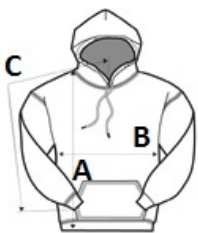

GIHF500 HAMMER ADULT HOODED SWEATSHIRT **Outlet**

GILDAN®

FŐ TULAJDONSÁGOK

- 305 g/m²
- 305 g/m²
- 80% Gyűrűs fonású fésült pamut, 20% Poliészter
- 100% pamut külső
- Béleletlen 3 paneles kapucni, 7,6 centis középső panellel
- Félhold alakú nyaktoldás
- Kitéphető címke
- Előrehajtott vállrész
- Dupla tűzött váll, derék, ujjak és nyakkivágás
- Oldalvarrott
- Kenguru zseb
- 1x1 rib kötés spandexsel
- 100% pamut cérna a fehér pólókon

Javasolt Dekorálás:

Hímzés

Származási ország:

El Salvador, Honduras

MÉRET JELLEMZŐK (CM)

	S	M	L	XL	2XL	3XL
db/☐	24	24	24	24	24	24
Testhossz (A)	69	72	74	77	79	82
Mellbőség (B)	51	56	61	66	71	76
Ujjhossz (C)	85	88	90	93	95	98