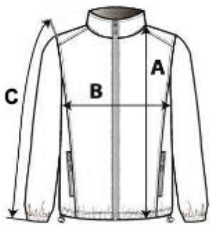

GILPF800 HAMMER LADIES MICRO-FLEECE JACKET
Outlet

GILDAN®

FŐ TULAJDONSÁGOK

- 280 g/m²
- 280 g/m²
- 100% Poliészter
- Karcúsított
- Bolyhosodást gátló kezelés
- Kifordított spirál cipzár
- 2 első zseb kifordított spirál cipzárral
- Alacsony szabású gallér
- Kitéphető címke

Származási ország:

Myanmar, Cambodia

MÉRET JELLEMZŐK (CM)

	S	M	L	XL	2XL	3XL	4XL
db/☺	12	12	12	12	12	12	12
Testhossz (A)	61	63	64	66	68	69	71
Mellbőség (B)	46	49	53	56	59	62	65
Ujjhossz (C)	60	61	62	63	64	65	66