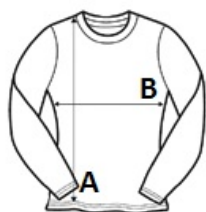

Kámszanyagú kapucni

Fényvisszaverő kidolgozás

Állítható kapucni

Flatlock tűzésű kivitel

Nyílás a hüvelykujjnak

Kitéphető címke

Raglán ujj

**Származási ország:**

### MÉRET JELLEMZŐK (CM)

	XS	S	M	L	XL
db/☐	30	30	30	30	30
Testhossz (A)	64	66	68	70	72
Mellbőség (B)	46	49	52	55	58
Ujjhossz (C)	68	70	72	74	78