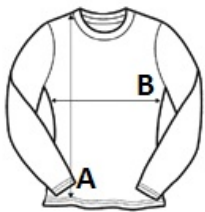

JC039 WOMEN'S LONG SLEEVE CROP T **Outlet**

JustCool
RWD

FŐ TULAJDONSÁGOK

210 g/m²
Blended polyester
Raglan sleeves
Thumb-holes
Active fit
Wicking quick dry fabric
Printable elastic at hem
Long sleeves

Származási ország:

China

MÉRET JELLEMZŐK (CM)

	XS	S	M	L	XL
db/☞	40	40	40	40	40
Testhossz (A)	41	42	43	44	45
Mellbőség (B)	39.50	42.50	45.50	48.50	51.50
Ujjhossz (C)	74	76	78	80	82

SZÍNEK:

Black Slate Melange
 Grey Melange
 Jet Black