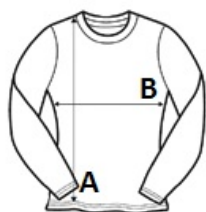

KA3017 NŐI HOSSZÚ UJJÚ KÖRNYAKÚ PÓLÓ

KARIBAN

FŐ TULAJDONSÁGOK

160 g/m²
 97% pamut/3% elasztán
 Marl színváltozat: 87% pamut/9% viszkóz/4% elasztán
 Környakas
 Dupla tűzésű kivitel a mandzsettákon és a szegélyen
 Divatos és testhezálló fazon
 STANDARD 100 by OEKO-TEX® N° CQ1007/7, IFTH tanúsítvánnyal

Szarmazási ország:

Bangladesh

2025: 36. o.

2024: 207. o.

MÉRET JELLEMZŐK (CM)

	S	M	L	XL	2XL
db/☞	50	50	50	50	50
Testhossz (A)	62	64	66	68	70
Mellbőség (B)	44	47	50	53	56
Ujjhossz (C)	59	60	61	62	63

SZÍNEK:

Black
 Light Grey Heather
 Navy
 White