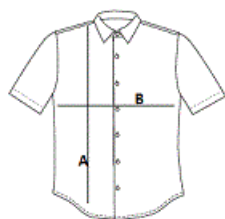

KA532 LADIES' SHORT-SLEEVED COTTON/ELASTANE SHIRT

KARIBAN

FŐ TULAJDONSÁGOK

- 120 g/m²
- 97% pamut/3% elasztán
- Elastánnal az illeszkedő szabásé és az extra kényelem érdekében
- Puha gallér
- Hozzáillő gombok
- Eiülső és hátsó szútkitők
- 1 pótgomb
- Formázott szegély
- STANDARD 100 by OEKO-TEX® N° CQ 1007/8, IFTH tanúsítvánnyal

Szarmazási ország:

Bangladesh

2025: 106. o.

2024: 296. o.

MÉRET JELLEMZŐK (CM)

	XS	S	M	L	XL	2XL
db/☺	12	12	12	12	12	12
Testhossz (A)	64	65	67	69	71	73
Mellbőség (B)	44	46	48	51	53	56
Ujjhossz (C)	14	15	16	17	18	19

SZÍNEK:

Black
 Light Blue
 Navy
 White
 Wine
 Zinc