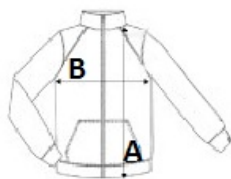

MÉRET JELLEMZŐK (CM)

	XS	S	M	L	XL	2XL
db/☺	15	15	15	15	15	15
Testhossz (A)	60	61.50	63	64.50	66	68
Mellbőség (B)	48	50	52	54	56	59
Ujjhossz (C)	63.75	64.75	65.75	66.75	67.75	69.25