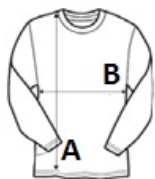

KA967 MEN'S CREW NECK JUMPER

KARIBAN

FŐ TULAJDONSÁGOK

290 g/m²

50% pamut / 50% akril

Illeszkedő szabás

Kétrétegű nyakpasszé

Pántos nyak

STANDARD 100 by OEKO-TEX® N° CQ 1007/7, IFTH tanúsítvánnyal

Szarmazási ország:

Bangladesh

2025: 119. o.

2024: 318. o.

MÉRET JELLEMZŐK (CM)

	S	M	L	XL	2XL	3XL	4XL
db/☺	10	10	10	10	10	10	10
Testhossz (A)	68.25	70.25	72.25	74.25	76.25	78.25	80.25
Mellbőség (B)	49	52	55	58	61	64	67
Ujjhossz (C)	63	65	67	69	71	73	75

SZÍNEK:

Black
 Grey Melange
 Navy