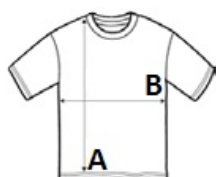

NS330 UNISEX SHOULDER LOOSE T-SHIRT

native spirit

FŐ TULAJDONSÁGOK

- 200 g/m²
- 100% organikus pamut
- Fésült pamut
- Laza szabás, enyhén ejtett vállakkal
- Oldalvarrott
- Enzimmosott
- 1x1 bordás nyakkivágás
- Vállmegerősítés saját anyagból
- Dupla díszvarrás a mandzsettán és az alsó szegélyen

Szarmazási ország:

Bangladesh

2025: 46. o.

2024: 65. o.

MÉRET JELLEMZŐK (CM)

	XS	S	M	L	XL	2XL	3XL
db/☺	50	50	50	50	50	50	50
Testhossz (A)	69	71	73	75	77	79	81
Mellbőség (B)	49	52	55	58	61	64	67

SZÍNEK:

- Antique Rose
- Black
- Ivory
- Navy Blue
- Organic Khaki
- Peacock Green
- Wet Sand
- White