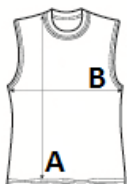

PA461 KIDS' BASKETBALL JERSEY **Outlet**

PROACT.®

FŐ TULAJDONSÁGOK

150 g/m²

100% poliészter

V-nyakú

Kontrasztos paszpol a nyakon és a karkivágáson

Dupla tűzésű kivitel a szegélyen

Származási ország:

China

MÉRET JELLEMZŐK (CM)

	6/8	8/10	10/12	12/14
db/☺	25	25	25	25
Testhossz (A)	50	55	60	65
Mellbőség (B)	36	39	42	45

SZÍNEK:

■ Sporty Red