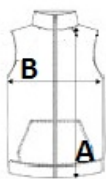

Férfi méretnél a törzsen használt szigetelés súlya 180 g/m²

Különleges tulajdonságok

2 alsó zseb

Behúzószinórral állítható szegély

Belső zseb

A belésben rejtett, cipzáras hímzési hozzáférés

A terméken nincs külső márkajelzés

Javasolt Dekorálás:

DTG, Hímzés, Transfer nyomás, Szitanyomás

Szarmazási ország:

Bangladesh

2025: 335. o.

2024: 605. o.

MÉRET JELLEMZŐK (CM)

	S	M	L	XL	2XL	3XL
db/☞	12	12	12	12	12	12
Testhossz (A)	65.50	65.50	68	68	70.50	70.50
Mellbőség (B)	50.10	52.50	55	57.50	61.25	63.75