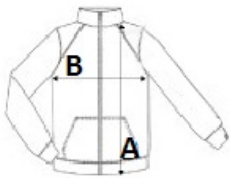

2 cipzáras alsó zseb

Javasolt Dekorálás:

Hímzés

Származási ország:

Bangladesh

**MÉRET JELLEMZŐK (CM)**

	S	M	L	XL	2XL	3XL	4XL
db/☺	16	16	16	16	16	16	16
Testhossz (A)	69	69	71	71	74	74	0
Mellbőség (B)	49	53	57	61	66	70	0
Ujjhossz (C)	62	63	64	65	66	67	0

**SZÍNEK:**

■ Black