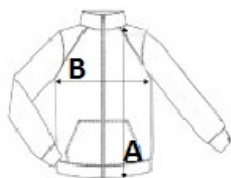

RETRF570 CLASSIC - FULL ZIP FLEECE **Outlet**
**REGATTA**  
 PROFESSIONAL

SYMMETRY

**FŐ TULAJDONSÁGOK**
250 g/m<sup>2</sup>**Anyagösszetétel**

250 sorozatú Symmetry mikrofleece

1 oldal bolyhosított, 1 oldal anti-pill

**Különleges jellemzők**

Fleece mandzsetták

2 cipzáras alsó zseb

Állítható shockcord alsó szegély

**Származási ország:**

Bangladesh

**MÉRET JELLEMZŐK (CM)**

	S	M	L	XL	2XL	3XL	4XL
db/☉	16	16	16	16	16	16	16
Testhossz (A)	66	69	71	71	74	74	0
Mellbőség (B)	50.50	54.50	58.50	62.50	67.50	71.50	0
Ujjhossz (C)	64	65	66	67	68	69	0