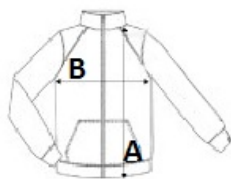

Könnyen vasalható

Szuper puha tapintás

Különleges tulajdonságok

Polár mandzsetták

2 cipzáras alsó zseb

Behúzózsínrel állítható szegély

Szarmazási ország:

Bangladesh

2025: 248. o.

2024: 488. o.

MÉRET JELLEMZŐK (CM)

	S	M	L	XL	2XL	3XL	4XL
db/☺	16	16	16	16	16	16	16
Testhossz (A)	66	69	71	71	74	74	76
Mellbőség (B)	51.50	55.50	59.50	63.50	68.50	72.50	75
Ujjhossz (C)	63	64	65	66	67	68	69