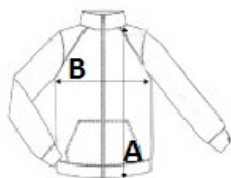

Bangladesh

MÉRET JELLEMZŐK (CM)

| | S | M | L | XL | 2XL | 3XL |
|---------------|----|-------|-------|-------|-------|-------|
| db/☉ | 16 | 16 | 16 | 16 | 16 | 16 |
| Testhossz (A) | 63 | 63.50 | 64 | 64.50 | 65 | 65.50 |
| Mellbőség (B) | 48 | 50 | 52.50 | 55 | 58.75 | 61.25 |
| Ujjhossz (C) | 63 | 63.50 | 64 | 64.50 | 65 | 65.50 |