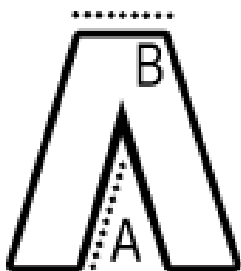

Oldalsó és hátsó rátett zsebek tépőzáras záródással

Kompatibilis a Regatta térdvédővel

Származási ország:

China

2024: 469. o.

MÉRET JELLEMZŐK (CM)

	42	44	46	48	50	52	54	56	58	60	62
db/☺	16	16	16	16	16	16	16	16	16	16	16
Derékbőség (B)	37,5	40	42,5	45	47,5	50	52,5	55	57,5	60	62,5
Belső Szárhossz (A)	84	84	84	84	84	84	84	84	84	84	84