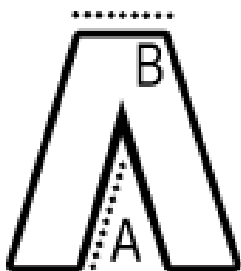

Térdvédő zseb tépőzáras záródással

Megerősített varrások háromszoros varrással

Mobiltelefon-tartó zseb

Oldalsó és hátsó rátett zsebek tépőzáras záródással

Kompatibilis a Regatta térdvédővel

**Származási ország:**

China

 2024: **469. o.**

**MÉRET JELLEMZŐK (CM)**

	42	44	46	48	50	52	54	56	58	60	62
db/☺	16	16	16	16	16	16	16	16	16	16	16
<b>Derékbőség (B)</b>	37,5	40	42,5	45	47,5	50	52,5	55	57,5	60	62,5
<b>Belső Szárhossz (A)</b>	74	74	74	74	74	74	74	74	74	74	74