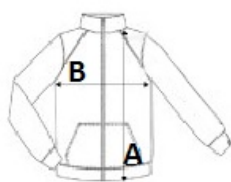

2 zseb a béléshez illő színű cipzárral

Magas gallér, szorosan illeszkedő szabás

Színazonos eldolgozás az ujján és az alján

**Javasolt Dekorálás:**

Hímzés

**Származási ország:**

China, Cambodia

2025: **340. o.**

2024: **630. o.**

**MÉRET JELLEMZŐK (CM)**

	<b>S</b>	<b>M</b>	<b>L</b>	<b>XL</b>	<b>2XL</b>
db/☞	10	10	10	10	10
<b>Testhossz (A)</b>	60	62	64	66	68
<b>Mellbőség (B)</b>	50	52	54	56	58

**SZÍNEK:**

Metal Grey
  Red
  Black
  Navy