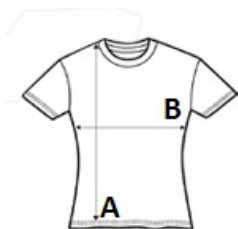

## MÉRET JELLEMZŐK (CM)

	S	M	L	XL	2XL
db/☺	50	50	50	50	50
Testhossz (A)	58	60	62	64	66
Mellbőség (B)	40	43	46	49	52